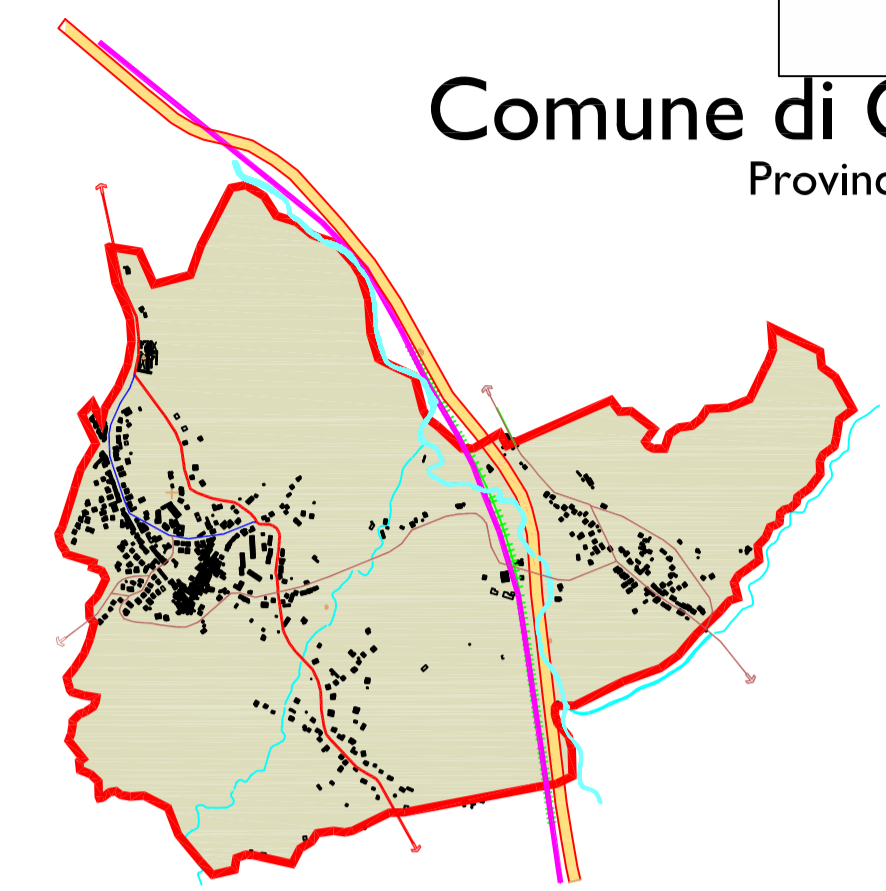

Comune di Cesinali
Provincia di Avellino

Piano Urbanistico Comunale

SINDACO
Dott. Dario Fiore

PROGETTISTA
Arch. FEDERICO GRIECO

RUP

Elaborato :

B.4 Infrastrutture - illuminazione pubblica

scala 1:5000

archivio: CESNALI/PUC/13

file DWG:

Data: