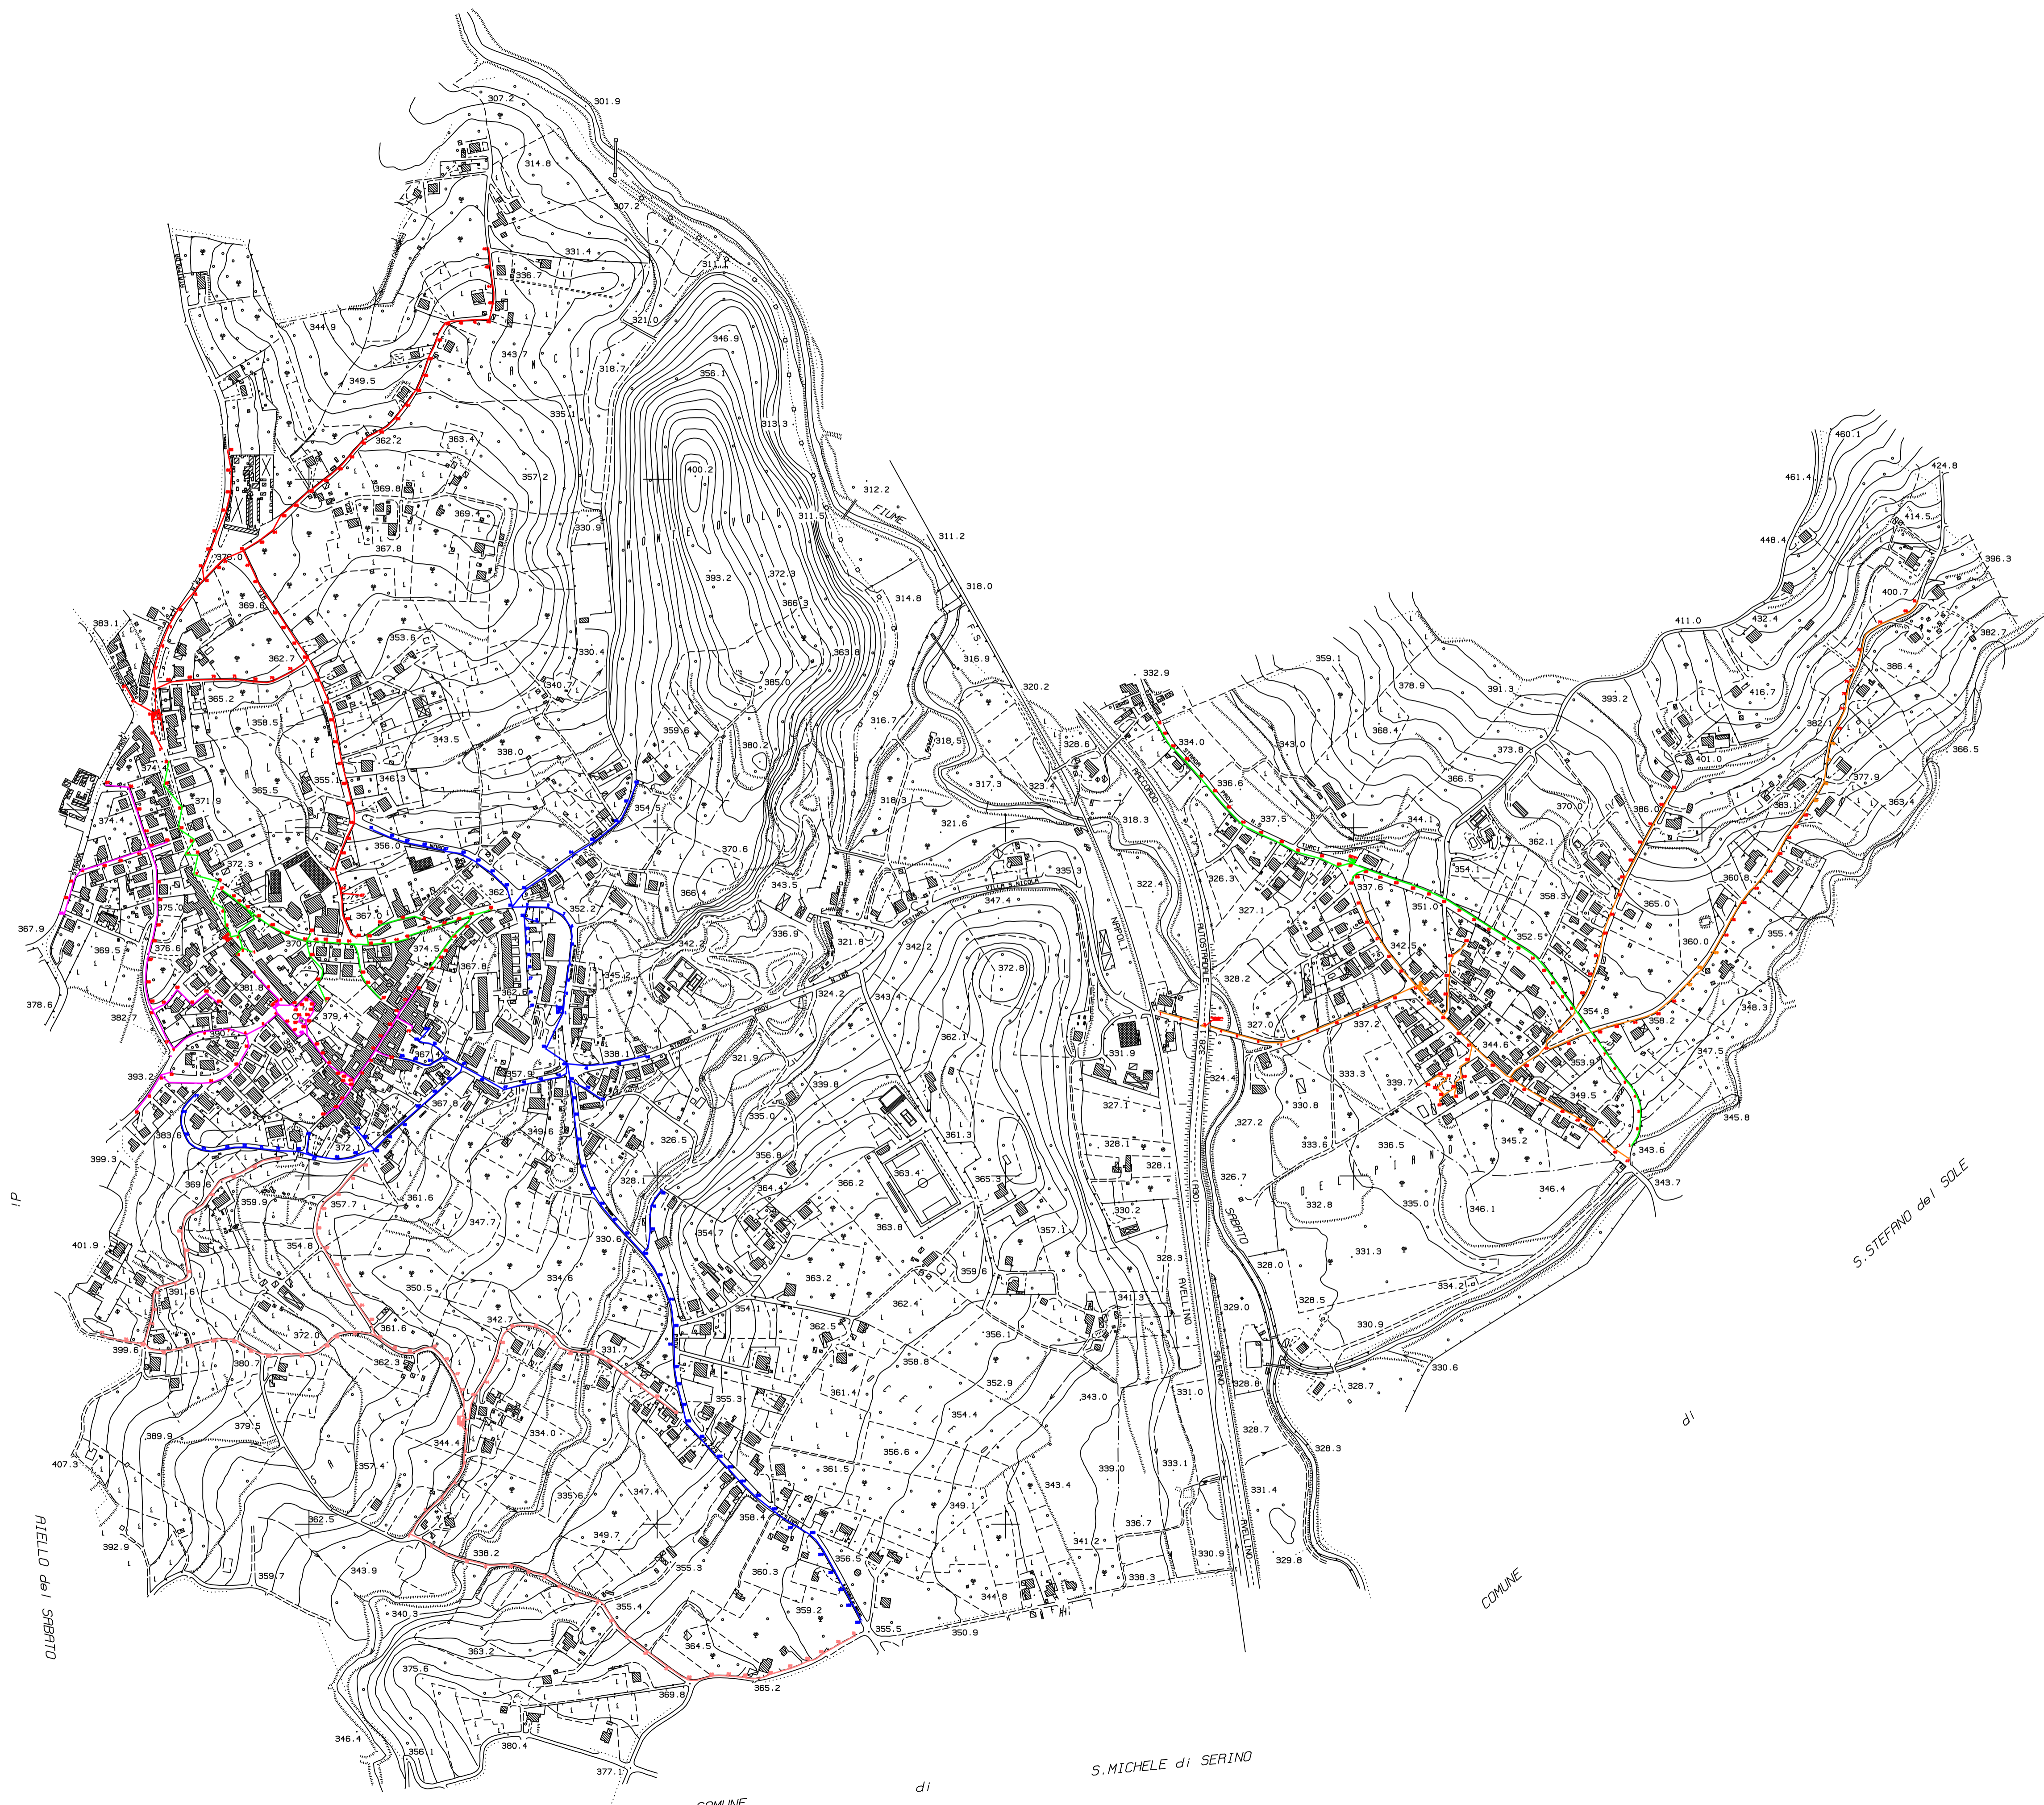

- QUADRI ELETTRICI
- CORPI ILLUMINANTI SU PALI
- LINEE ELETTRICHE
- PLAFONIERE

COMUNE

IP

RIELLO del SERBATO

COMUNE

di

S. MICHELE di SERINO

COMUNE

di

S. STEFANO del SOLE