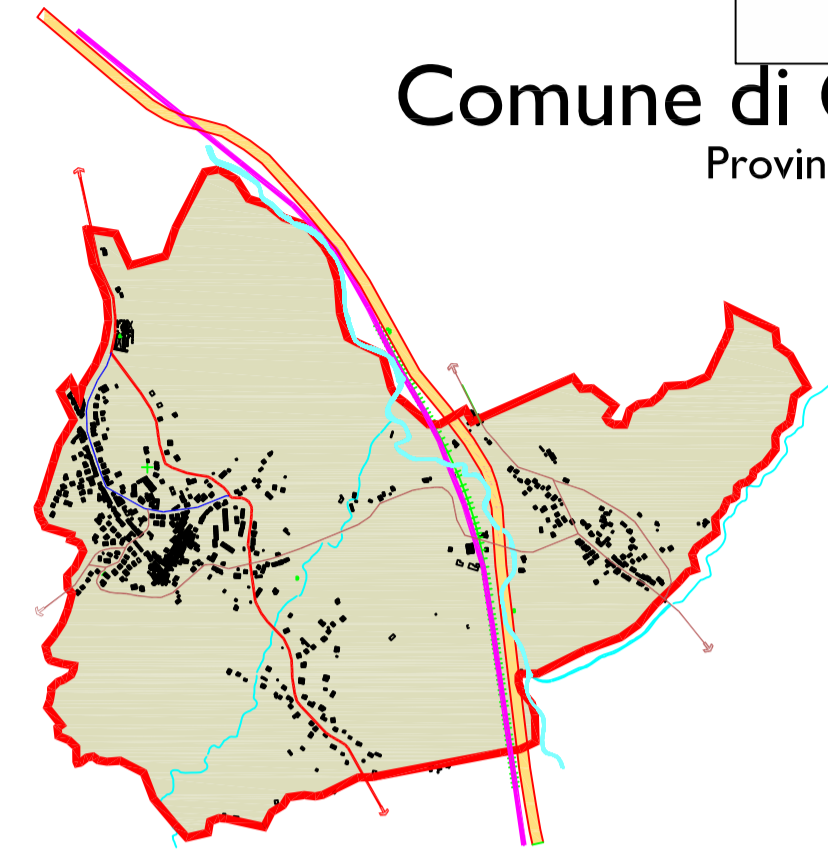

Comune di Cesinali
Provincia di Avellino