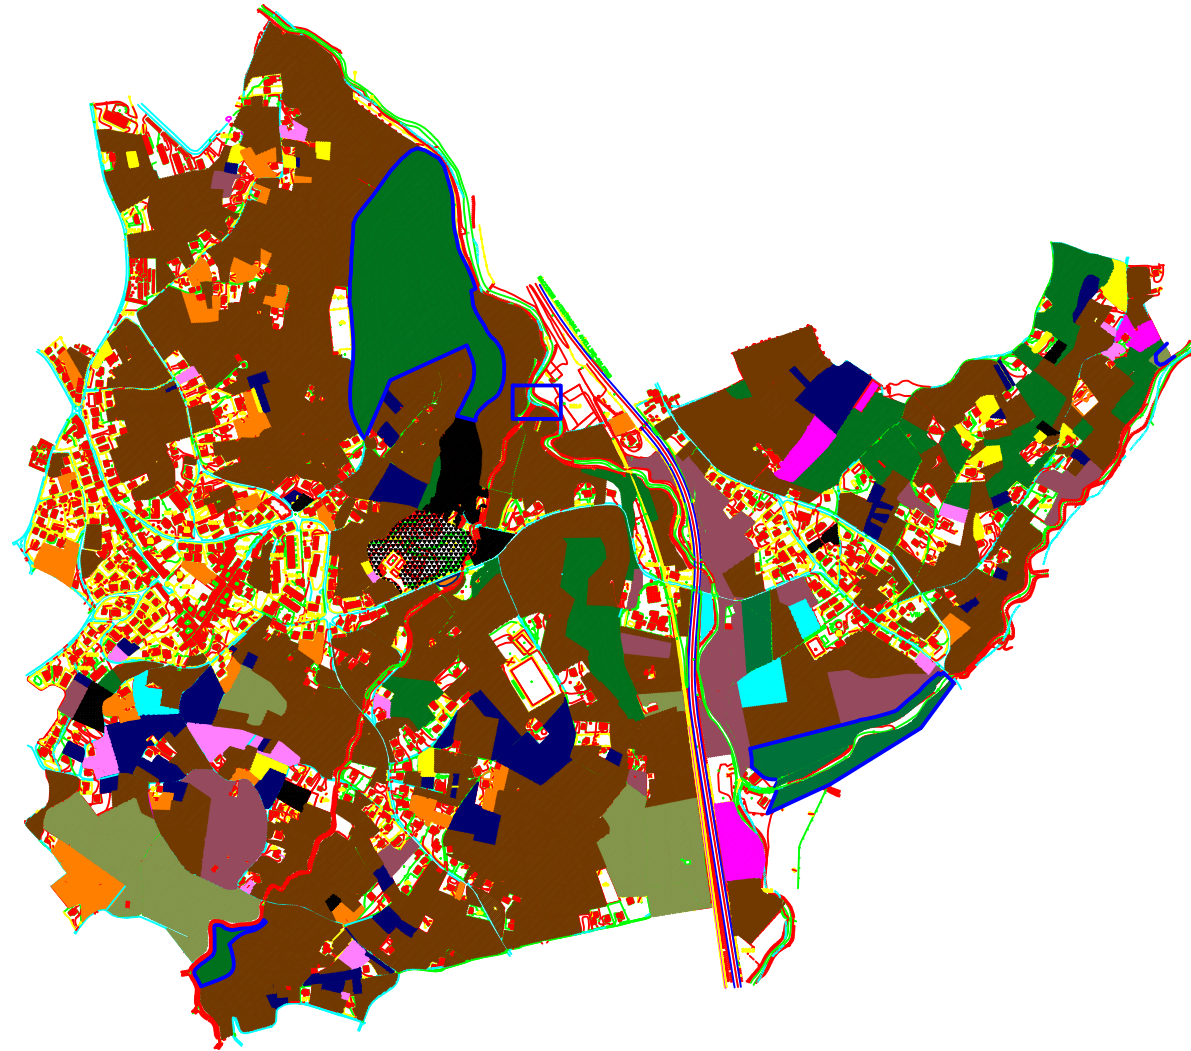

Comune di Cesinali  
(Provincia di Avellino)

## PIANO URBANISTICO COMUNALE

CARTA DELL'USO AGRICOLO E DELLE  
ATTIVITA' CULTURALI IN ATTO

SCALA 1:5000

NOVEMBRE 2016

IL TECNICO  
Dott.ssa Agronomo  
Santoro Antonietta

### LEGENDA

#### II. TERRENI AGRICOLI

AREE AGROPASTORALI   
CASTAGNETO   
FRUTTETI E FRUTTI NERE   
OLIVETI   
MOCCHILETO   
MOCETO   
PRATI STABILI   
SEGNATEVI IN AREE NON BRUCHE   
SISTEMI CULTURALI E PARTICOLARI COMPLESSI   
VIGNETI   
STORICHE BOSCATI E AMBIENTI SEMIURBANI   
AREE A VEGETAZIONE BOSCHIVA E ARBUSTIVA IN EVOLUZIONE   
BOSCHI DI CONIFERE   
BOSCHI DI LATIFOLIE   
ELENCHI DELLA RETE ENERGETICA 